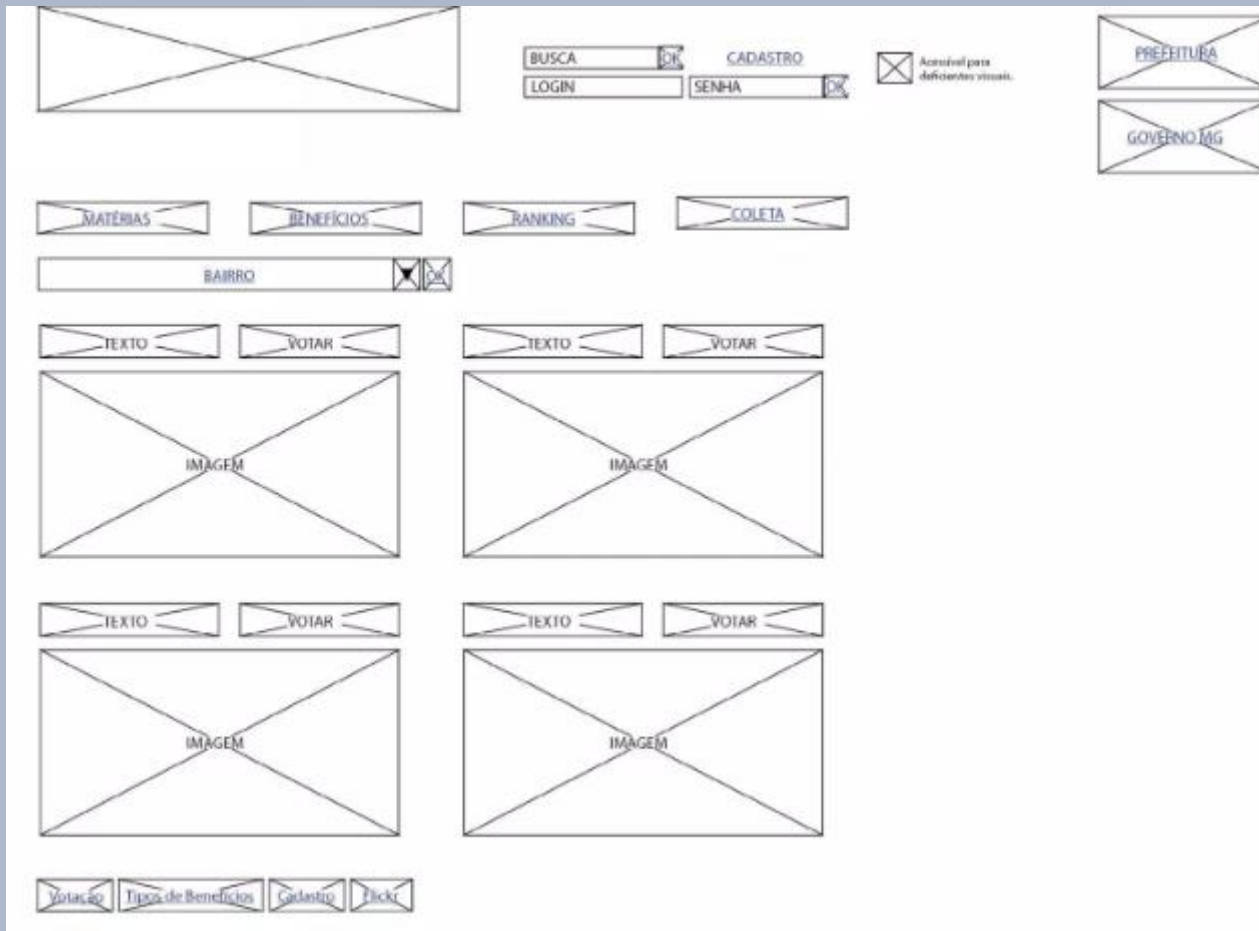

WIREFRAMES

Seu objetivo é especificar a implementação da interface e comunicar o conteúdo e suas funções.

WIREFRAMES

Arquitetos da informação: Usam para especificar cada página do projeto.

Diretores de arte e designers: utilizar para definir a linha gráfica do projeto e o layout.

Redatores copyrigthers: usam para especificar os conteúdos textuais.

Empresa contratante: usa para validar se o conteúdo da página atende aos requisitos do projeto.

WIREFRAMES

Ele é o primeiro DOCUMENTO que começa dar forma ao layout gráfico das páginas, por isso ele pode ser motivo de discussão entre arquiteto de informação e designer.

Sugere prototipação e organização espacial para o layout e pode restringir o designer. Sugere-se que seja um trabalho em equipe.

WIREFRAMES

WIREFRAMES

WIREFRAMES

Valvoline

NOSSA HISTÓRIA / PRODUTOS / ONDE COMPRAR / FAQ / BLOG / CONTATO / PÁGINA TÉCNICA / SEJA UM RECONHECIDOR