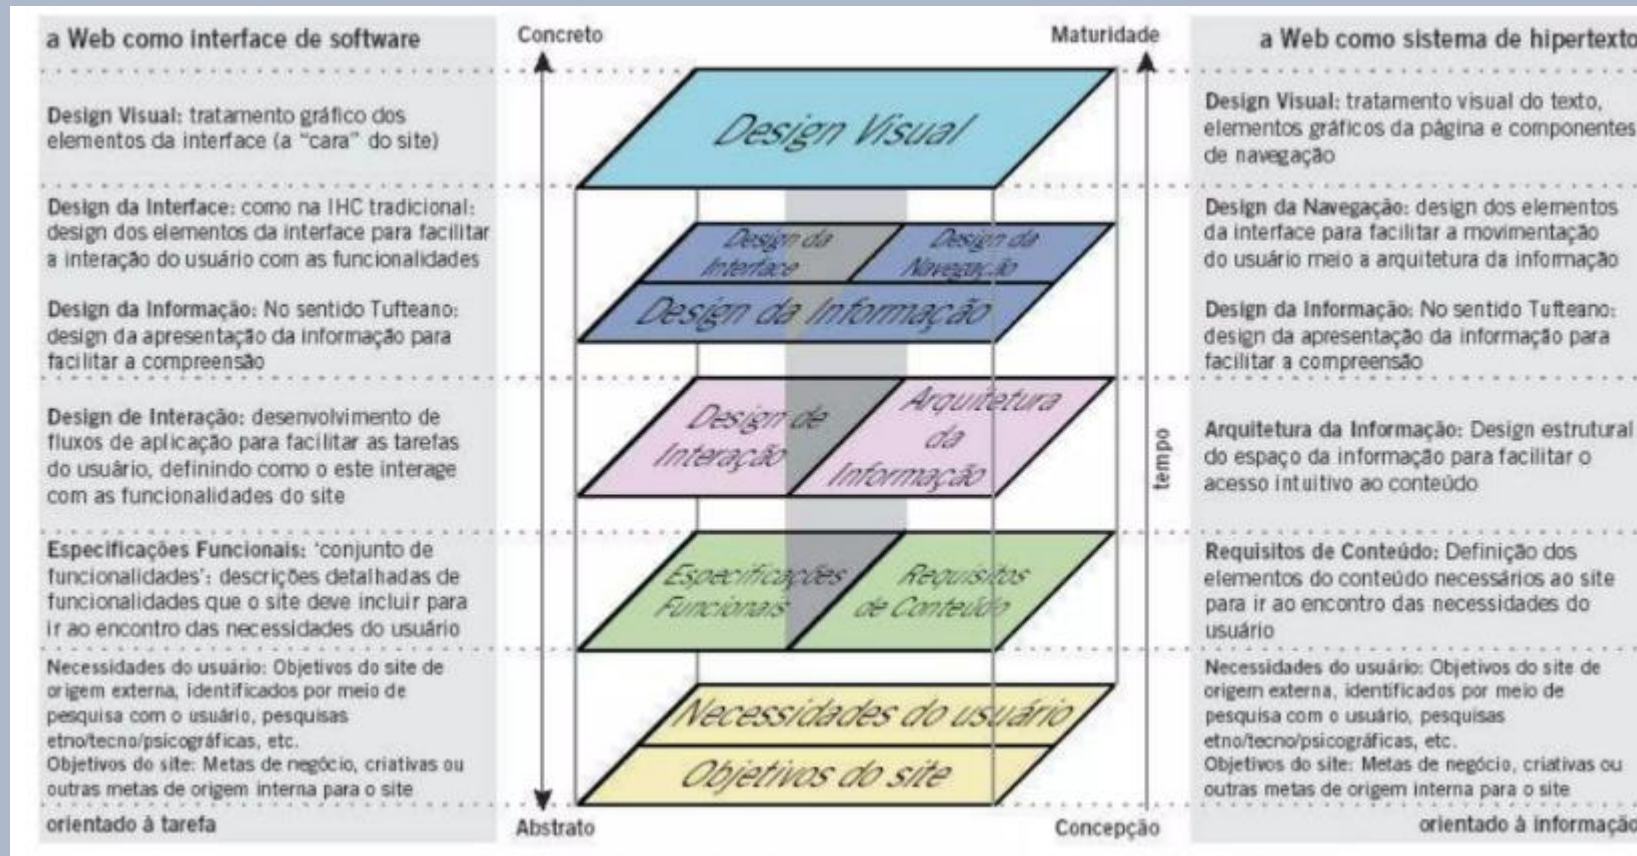

UX/UI

USER EXPERIENCE/USER INTERFACE

AULA 05

UNG

Profº Ritielle Souza

WIREFRAMES

Wireframe é um diagrama que especifica uma interface do projeto.

Ele representa os elementos, a hierarquia entre eles, seus agrupamentos e suas importâncias relativas.

WIREFRAMES

Seu objetivo é especificar a implementação da interface e comunicar o conteúdo e suas funções.

WIREFRAMES

Arquitetos da informação: Usam para especificar cada página do projeto.

Diretores de arte e designers: utilizar para definir a linha gráfica do projeto e o layout.

Redatores copyrigthers: usam para especificar os conteúdos textuais.

Empresa contratante: usa para validar se o conteúdo da página atende aos requisitos do projeto.

WIREFRAMES

Ele é o primeiro DOCUMENTO que começa dar forma ao layout gráfico das páginas, por isso ele pode ser motivo de discussão entre arquiteto de informação e designer.

Sugere prototipação e organização espacial para o layout e pode restringir o designer. Sugere-se que seja um trabalho em equipe.

WIREFRAMES

WIREFRAMES

WIREFRAMES

Valvoline

NOSSA HISTÓRIA / PRODUTOS / ONDE COMPRAR / FAQ / BLOG / CONTATO / PÁGINA TÉCNICA / SEJA UM RECONHECIDOR